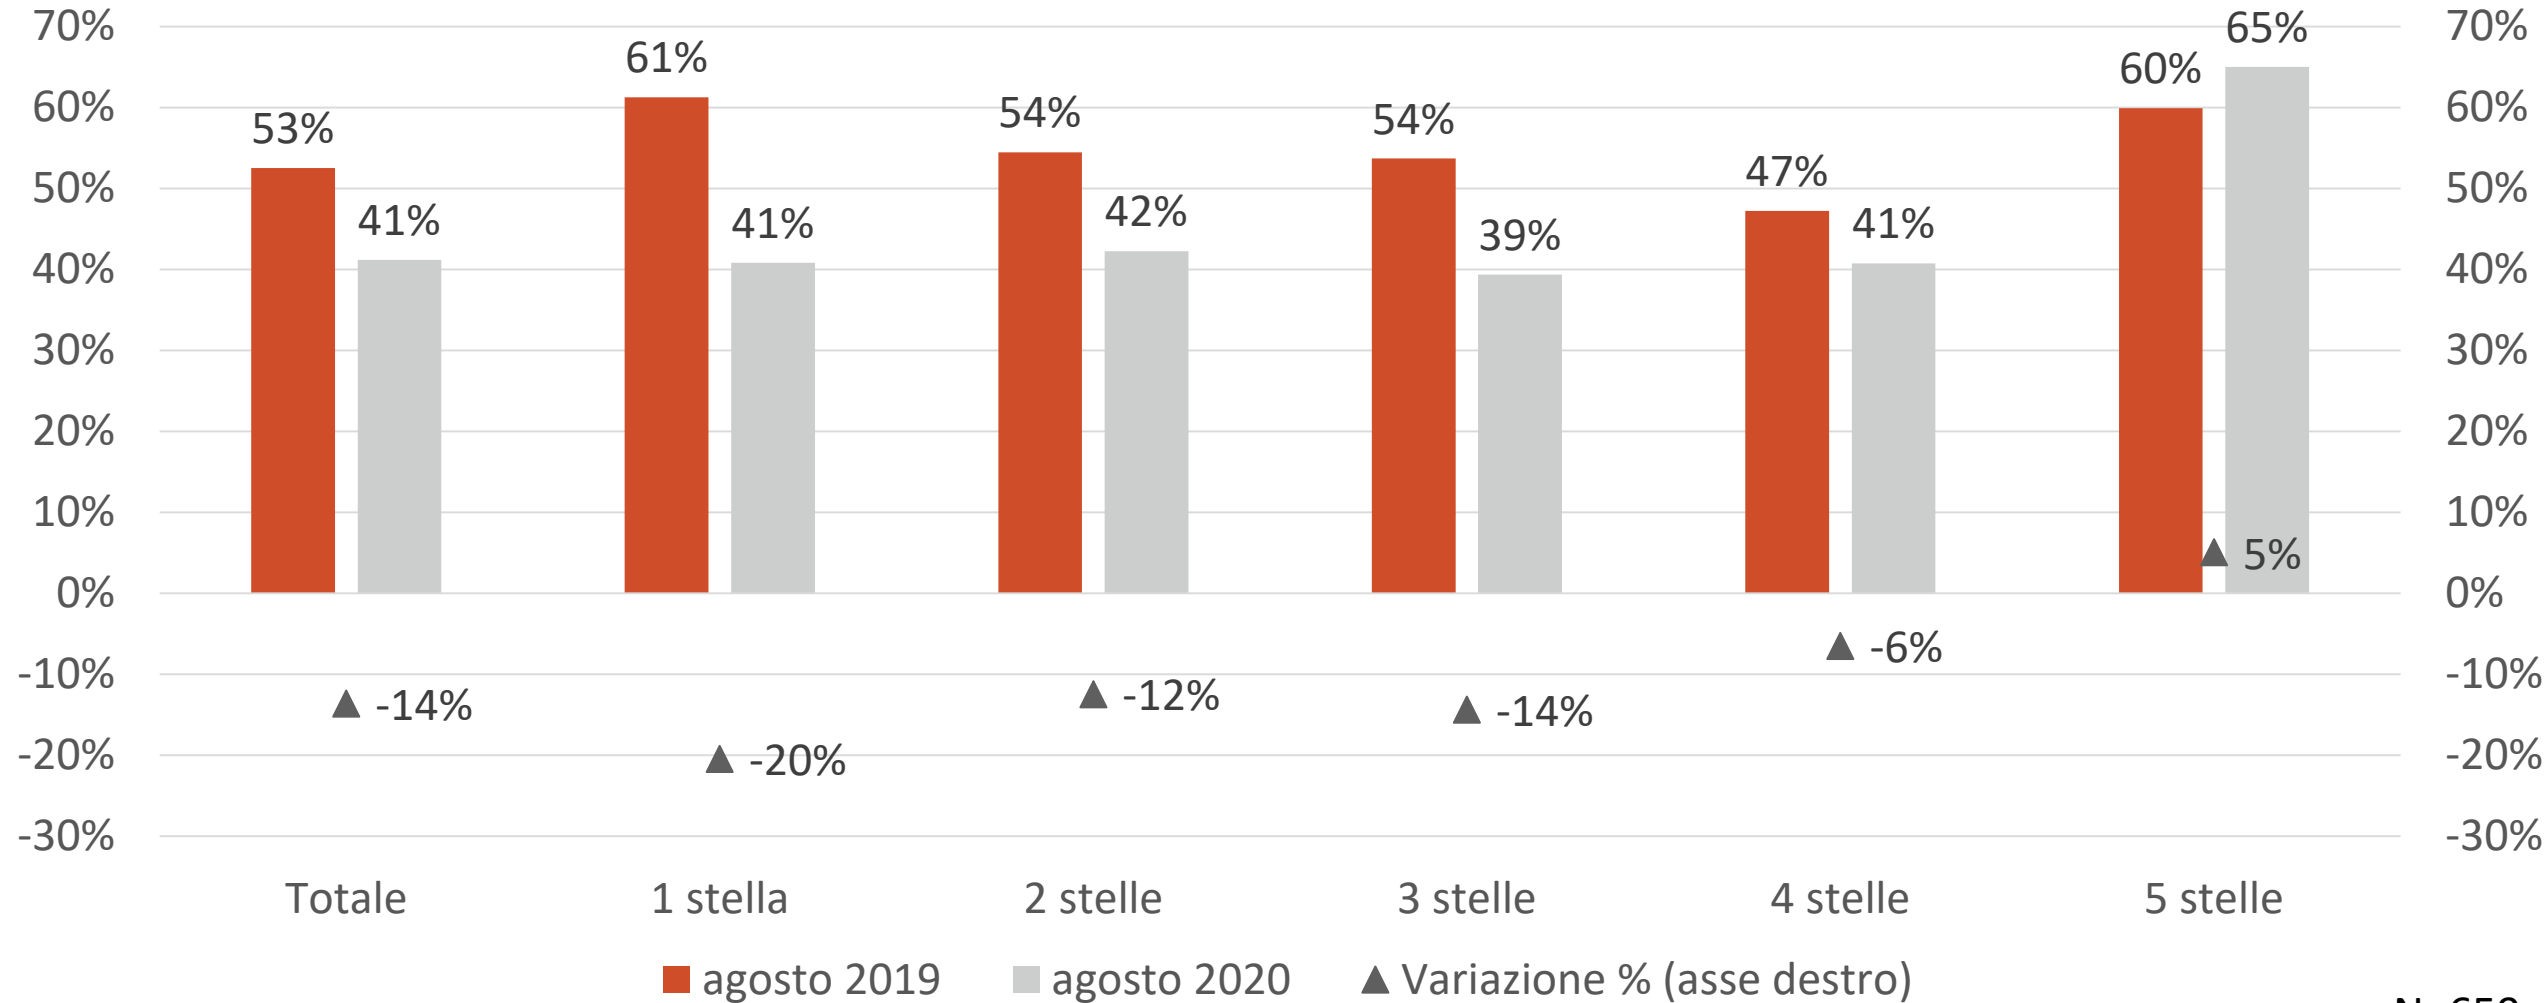

Variazione degli ospiti abituali

Fonte: Indagine sulle imprese

Percentuale di ospiti abituali per categoria (agosto 2019 - agosto 2020) - Valutazione degli intervistati

N=659